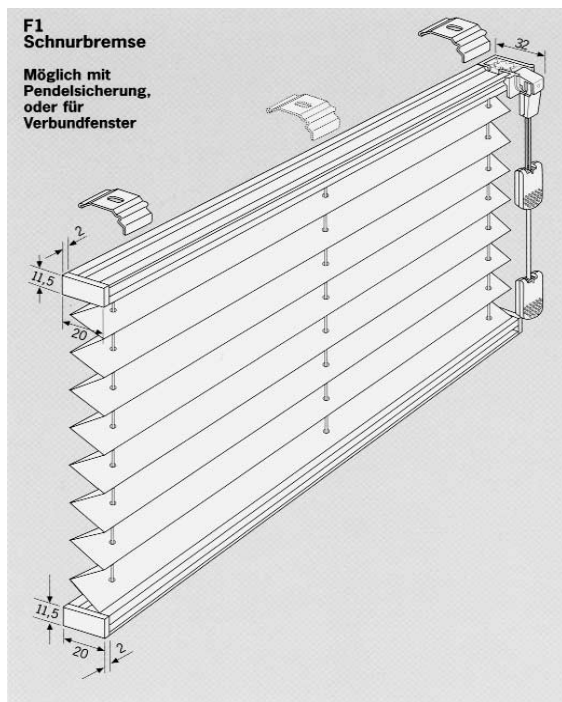

Faltstoren

Größenbereich:

| | |
|--|-------------------|
| cosiflor F1 max. Breite max. Höhe bzw. | 230 cm* 260 cm |
| cosiflor F3 max. Breite max. Höhe | 150 cm 260 cm |

* abhängig von Stoffbreite

Haben Sie Fragen betreffend Technik oder anderen Modellen,
zögern Sie nicht uns anzurufen.
Verlangen Sie von uns eine unverbindliche Offerte gemäss Ihren Angaben.