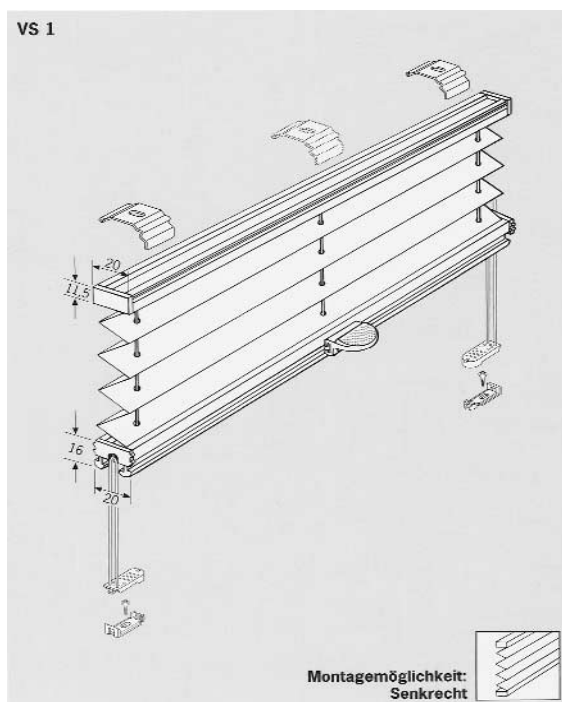

Faltstoren

Größenbereich:

| | |
|--|-------------------|
| cosiflor F1 max. Breite max. Höhe bzw. | 230 cm* 260 cm |
| cosiflor F3 max. Breite max. Höhe | 150 cm 260 cm |

* abhängig von Stoffbreite

Haben Sie Fragen betreffend Technik oder anderen Modellen,
zögern Sie nicht uns anzurufen.
Verlangen Sie von uns eine unverbindliche Offerte gemäss Ihren Angaben.