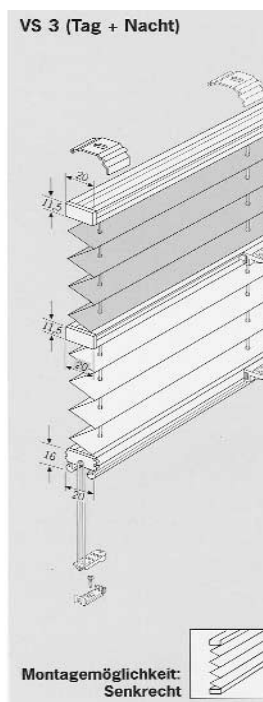

Faltstoren

Größenbereich:

| | |
|--|-------------------|
| cosiflor F1 max. Breite max. Höhe bzw. | 230 cm* 260 cm |
| cosiflor F3 max. Breite max. Höhe | 150 cm 260 cm |

* abhängig von Stoffbreite

Haben Sie Fragen betreffend Technik oder anderen Modellen,
zögern Sie nicht uns anzurufen.
Verlangen Sie von uns eine unverbindliche Offerte gemäss Ihren Angaben.