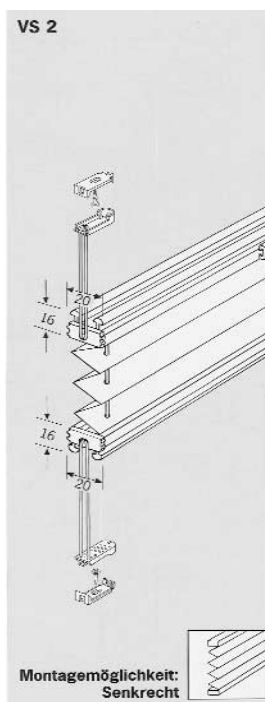

Faltstoren

Größenbereich:

| | |
|--|-------------------|
| cosiflor F1 max. Breite max. Höhe bzw. | 230 cm* 260 cm |
| cosiflor F3 max. Breite max. Höhe | 150 cm 260 cm |

* abhängig von Stoffbreite

Haben Sie Fragen betreffend Technik oder anderen Modellen,
zögern Sie nicht uns anzurufen.
Verlangen Sie von uns eine unverbindliche Offerte gemäss Ihren Angaben.