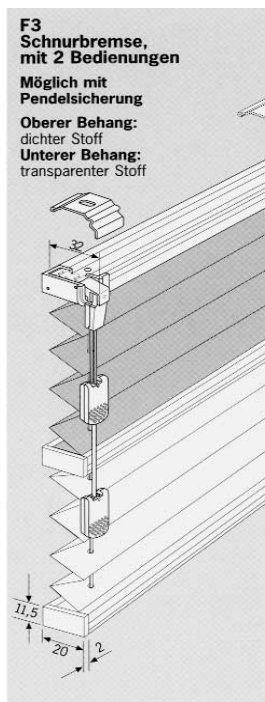

Faltstoren

Größenbereich:

| | |
|--|-------------------|
| cosiflor F1 max. Breite max. Höhe bzw. | 230 cm* 260 cm |
| cosiflor F3 max. Breite max. Höhe | 150 cm 260 cm |

* abhängig von Stoffbreite

Haben Sie Fragen betreffend Technik oder anderen Modellen,
zögern Sie nicht uns anzurufen.
Verlangen Sie von uns eine unverbindliche Offerte gemäss Ihren Angaben.