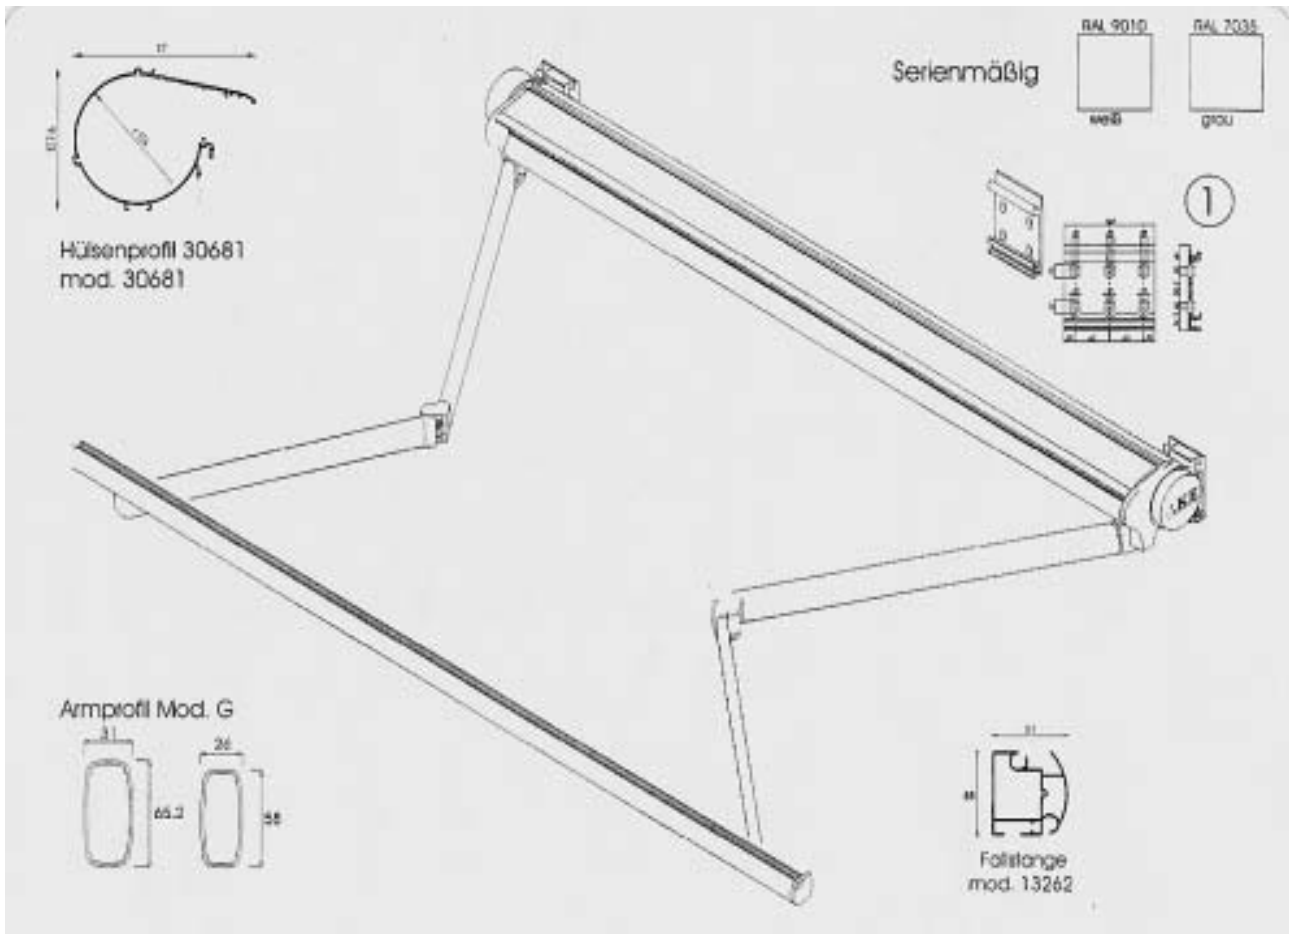

- Maximale Breite: 500 cm
- Maximale Ausladung: 260 cm
- Verstellbare Neigung bei Wandmontage: 0-60°
- Verstellbare Neigung bei Deckenmontage: 15-90°
- Antrieb mit Getriebe oder Motor
- Wand- und Deckenmontage
- Min. Breiten: Ausladung Mindestbreite (BK)
 160 cm 199 cm
 185 cm 219 cm
 210 cm 267 cm
 260 cm 287 cm

- Die Lieferung besteht aus der kompletten Store mit aufgezo- genem Stoff
- Die Armlänge ist von der hintersten Kante der Konsole bis zum äussersten Punkt des Saumrohres gemessen

Vicenza

Kassettenmarkise ohne Tragrohr

Technische Daten:

- Standard-Farben: Mechanik: RAL 9010 reinweiss
RAL 7035 grau

- Zusätzliche Farben:
(mit Preiszuschlag) RAL 9005 schwarz
RAL 5003 blau
RAL 8017 braun
RAL 3005 rot
RAL 6005 grün

- Maximale Breite: 500 cm
- Maximale Ausladung: 260 cm
- Verstellbare Neigung bei Wandmontage: 0-55°
- Verstellbare Neigung bei Deckenmontage: 0-90°
- Antrieb mit Getriebe oder Motor
- Wand- und Deckenmontage
- Min. Breiten: Ausladung Mindestbreite (BK)
 160 cm 199 cm
 185 cm 219 cm
 210 cm 247 cm
 235 cm 267 cm
 260 cm 287 cm
- Die Lieferung besteht aus der kompletten Store mit aufgezo- genem Stoff
- Die Armlänge ist von der hintersten Kante der Konsole bis zum äussersten Punkt des Saumrohres gemessen

- Maximale Breite: 1200 cm (gekuppelt bei Breiten über 700 cm)
- Maximale Ausladung: 360 cm
- Verstellbare Neigung bei Wandmontage: 0-55°
- Verstellbare Neigung bei Deckenbontage: 0-55°
- Antrieb mit Getriebe oder Motor
- Wand- und Deckenmontage
- Min. Breiten: