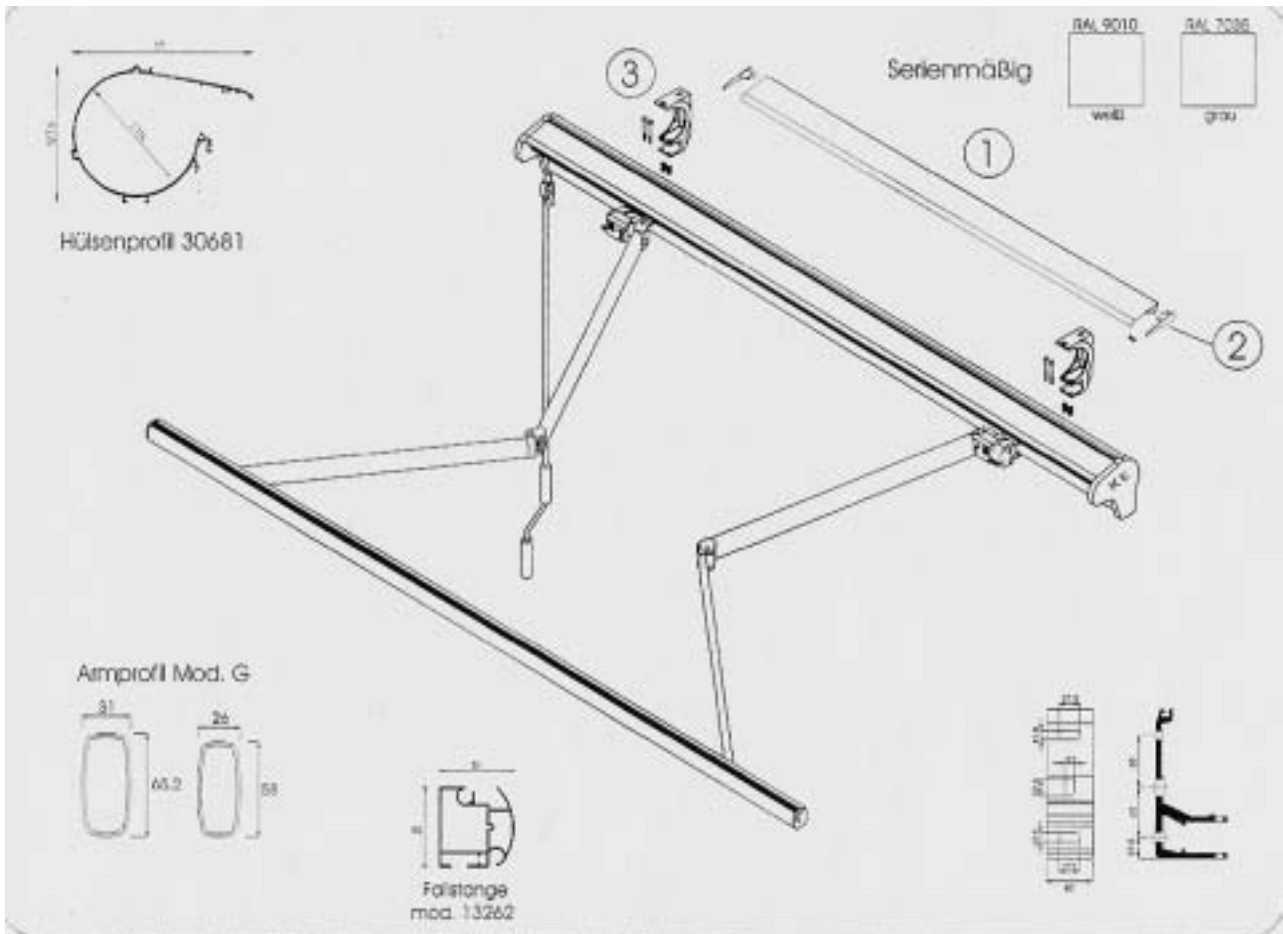

Technische Daten:

- Standard-Farben: Mechanik: RAL 9010 reinweiss
RAL 7035 grau

- Zusätzliche Farben:
(mit Preiszuschlag) RAL 9005 schwarz
RAL 5003 blau
RAL 8017 braun
RAL 3005 rot
RAL 6005 grün

- Maximale Breite: 500 cm
- Maximale Ausladung: 260 cm
- Verstellbare Neigung bei Wandmontage: 0-55°
- Verstellbare Neigung bei Deckenmontage: 0-90°
- Antrieb mit Getriebe oder Motor
- Wand- und Deckenmontage
- Min. Breiten: Ausladung Mindestbreite (BK)
 160 cm 199 cm
 185 cm 219 cm
 210 cm 247 cm
 235 cm 267 cm
 260 cm 287 cm
- Die Lieferung besteht aus der kompletten Store mit aufgezo- genem Stoff
- Die Armlänge ist von der hintersten Kante der Konsole bis zum äussersten Punkt des Saumrohres gemessen

- Maximale Breite: 1200 cm (gekuppelt bei Breiten über 700 cm)
- Maximale Ausladung: 360 cm
- Verstellbare Neigung bei Wandmontage: 0-55°
- Verstellbare Neigung bei Deckenbontage: 0-55°
- Antrieb mit Getriebe oder Motor
- Wand- und Deckenmontage
- Min. Breiten:

Ausladung	Mindestbreite (BK)
160 cm	222 cm
185 cm	242 cm
210 cm	270 cm
235 cm	290 cm
260 cm	310 cm
285 cm	336 cm
310 cm	370 cm
335 cm	397 cm
360 cm	403 cm
- Die Lieferung besteht aus der kompletten Store mit aufgezogenem Stoff
- Die Armlänge ist von der hintersten Kante der Konsole bis zum äussersten Punkt des Saumrohres gemessen

- Maximale Breite: 1200 cm (gekuppelt bei Breiten über 700 cm)
- Maximale Ausladung: 360 cm
- Verstellbare Neigung bei Wandmontage: 0-45°
- Verstellbare Neigung bei Deckenbontage: 0-45°
- Antrieb mit Getriebe oder Motor