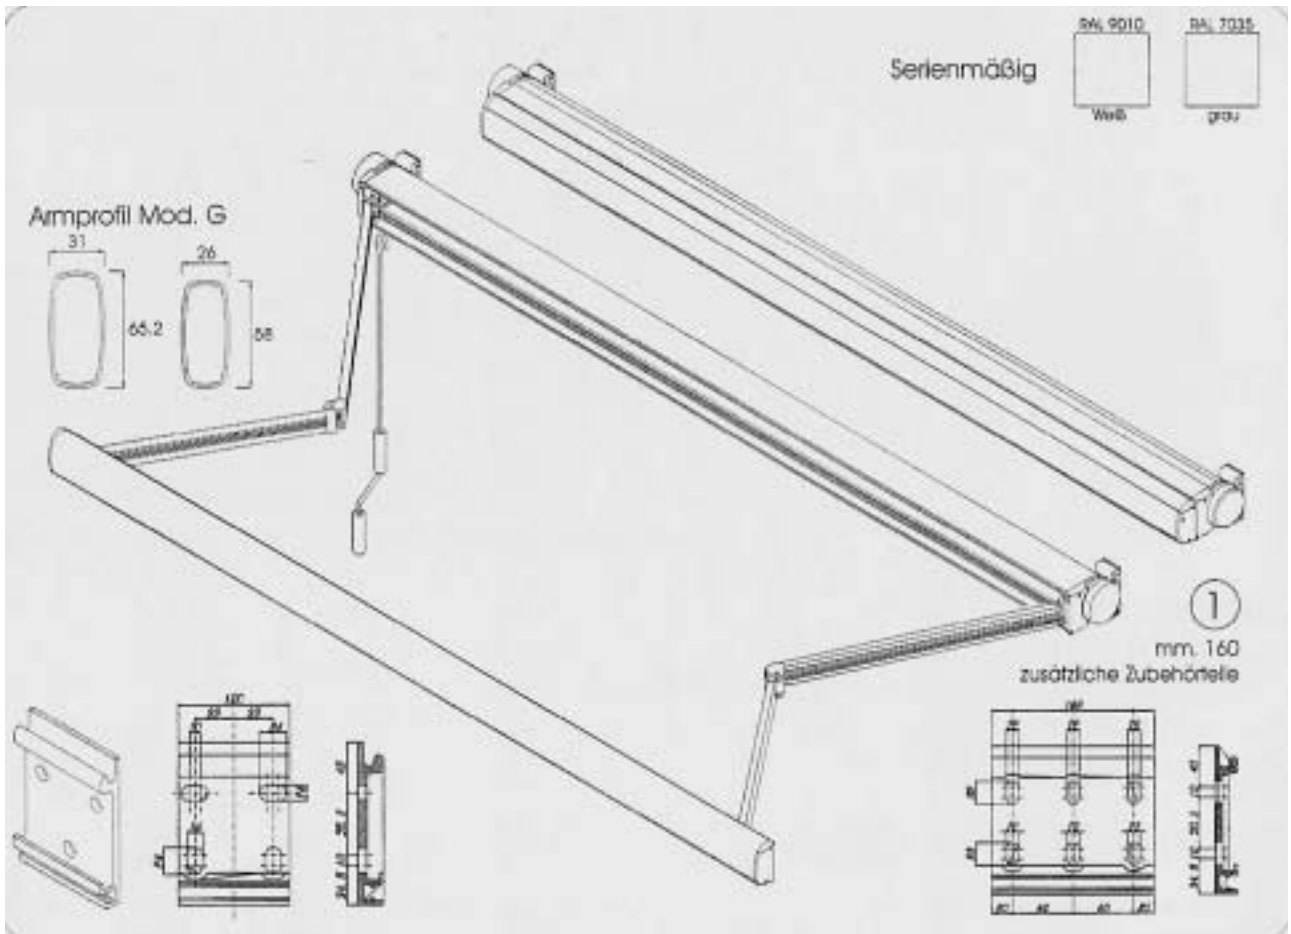

BASE

Kassettenmarkise komplett geschlossen ohne Tragrohr

Technische Daten:

- Standard-Farben: Mechanik: RAL 9010 reinweiss
RAL 7035 grau

- Zusätzliche Farben:
(mit Preiszuschlag) RAL 9005 schwarz
RAL 5003 blau
RAL 8017 braun
RAL 3005 rot
RAL 6005 grün

- Maximale Breite: 500 cm
- Maximale Ausladung: 260 cm
- Verstellbare Neigung bei Wandmontage: 0-60°
- Verstellbare Neigung bei Deckenmontage: 15-90°
- Antrieb mit Getriebe oder Motor
- Wand- und Deckenmontage
- Min. Breiten: Ausladung Mindestbreite (BK)
 160 cm 199 cm
 185 cm 219 cm
 210 cm 267 cm
 260 cm 287 cm

- Die Lieferung besteht aus der kompletten Store mit aufgezo- genem Stoff
- Die Armlänge ist von der hintersten Kante der Konsole bis zum äussersten Punkt des Saumrohres gemessen

Vicenza

Kassettenmarkise ohne Tragrohr

Technische Daten:

- Standard-Farben: Mechanik: RAL 9010 reinweiss
RAL 7035 grau

- Zusätzliche Farben:
(mit Preiszuschlag) RAL 9005 schwarz
RAL 5003 blau
RAL 8017 braun
RAL 3005 rot
RAL 6005 grün

- Maximale Breite: 500 cm
- Maximale Ausladung: 260 cm
- Verstellbare Neigung bei Wandmontage: 0-55°
- Verstellbare Neigung bei Deckenmontage: 0-90°
- Antrieb mit Getriebe oder Motor
- Wand- und Deckenmontage
- Min. Breiten: Ausladung Mindestbreite (BK)
 160 cm 199 cm
 185 cm 219 cm
 210 cm 247 cm
 235 cm 267 cm
 260 cm 287 cm
- Die Lieferung besteht aus der kompletten Store mit aufgezo- genem Stoff
- Die Armlänge ist von der hintersten Kante der Konsole bis zum äussersten Punkt des Saumrohres gemessen