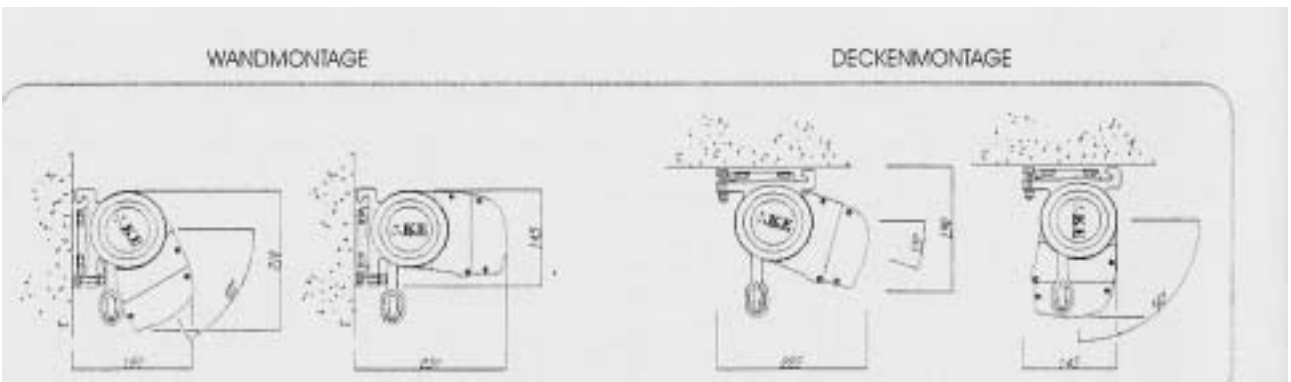

BASE

Kassettenmarkise komplett geschlossen ohne Tragrohr

Technische Daten:

- Standard-Farben: Mechanik: RAL 9010 reinweiss
RAL 7035 grau

- Zusätzliche Farben:
(mit Preiszuschlag) RAL 9005 schwarz
RAL 5003 blau
RAL 8017 braun
RAL 3005 rot
RAL 6005 grün

- Maximale Breite: 500 cm
- Maximale Ausladung: 260 cm
- Verstellbare Neigung bei Wandmontage: 0-60°
- Verstellbare Neigung bei Deckenmontage: 15-90°
- Antrieb mit Getriebe oder Motor
- Wand- und Deckenmontage
- Min. Breiten: Ausladung Mindestbreite (BK)
 160 cm 199 cm
 185 cm 219 cm
 210 cm 267 cm
 260 cm 287 cm

- Die Lieferung besteht aus der kompletten Store mit aufgezo- genem Stoff
- Die Armlänge ist von der hintersten Kante der Konsole bis zum äussersten Punkt des Saumrohres gemessen

Vicenza

Kassettenmarkise ohne Tragrohr

Technische Daten:

- Standard-Farben: Mechanik: RAL 9010 reinweiss
RAL 7035 grau

- Zusätzliche Farben:
(mit Preiszuschlag) RAL 9005 schwarz
RAL 5003 blau
RAL 8017 braun
RAL 3005 rot
RAL 6005 grün

- Maximale Breite: 500 cm
- Maximale Ausladung: 260 cm
- Verstellbare Neigung bei Wandmontage: 0-55°
- Verstellbare Neigung bei Deckenmontage: 0-90°
- Antrieb mit Getriebe oder Motor
- Wand- und Deckenmontage
- Min. Breiten: Ausladung Mindestbreite (BK)
 160 cm 199 cm
 185 cm 219 cm
 210 cm 247 cm
 235 cm 267 cm
 260 cm 287 cm
- Die Lieferung besteht aus der kompletten Store mit aufgezo- genem Stoff
- Die Armlänge ist von der hintersten Kante der Konsole bis zum äussersten Punkt des Saumrohres gemessen