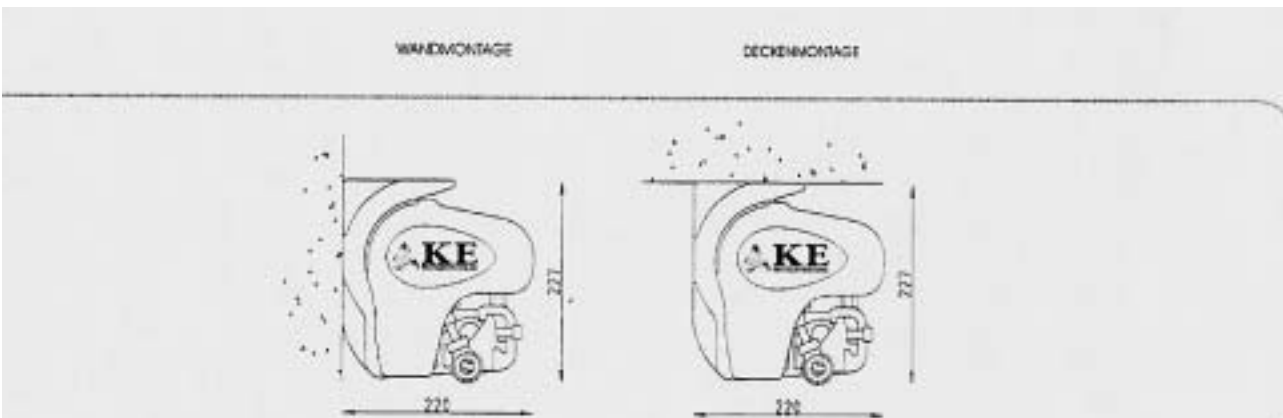

Technische Daten:

- Standard-Farben: Mechanik: RAL 9010 reinweiss
RAL 7035 grau

- Zusätzliche Farben:
(mit Preiszuschlag) RAL 9005 schwarz
RAL 5003 blau
RAL 8017 braun
RAL 3005 rot
RAL 6005 grün

- Maximale Breite: 500 cm
- Maximale Ausladung: 260 cm
- Verstellbare Neigung bei Wandmontage: 0-55°
- Verstellbare Neigung bei Deckenmontage: 0-90°
- Antrieb mit Getriebe oder Motor
- Wand- und Deckenmontage
- Min. Breiten: Ausladung Mindestbreite (BK)
 160 cm 199 cm
 185 cm 219 cm
 210 cm 247 cm
 235 cm 267 cm
 260 cm 287 cm
- Die Lieferung besteht aus der kompletten Store mit aufgezo- genem Stoff
- Die Armlänge ist von der hintersten Kante der Konsole bis zum äussersten Punkt des Saumrohres gemessen

- Maximale Breite: 1200 cm (gekuppelt bei Breiten über 700 cm)
- Maximale Ausladung: 360 cm
- Verstellbare Neigung bei Wandmontage: 0-55°
- Verstellbare Neigung bei Deckenbontage: 0-55°
- Antrieb mit Getriebe oder Motor
- Wand- und Deckenmontage
- Min. Breiten:

Ausladung	Mindestbreite (BK)
160 cm	222 cm
185 cm	242 cm
210 cm	270 cm
235 cm	290 cm
260 cm	310 cm
285 cm	336 cm
310 cm	370 cm
335 cm	397 cm
360 cm	403 cm
- Die Lieferung besteht aus der kompletten Store mit aufgezogenem Stoff
- Die Armlänge ist von der hintersten Kante der Konsole bis zum äussersten Punkt des Saumrohres gemessen