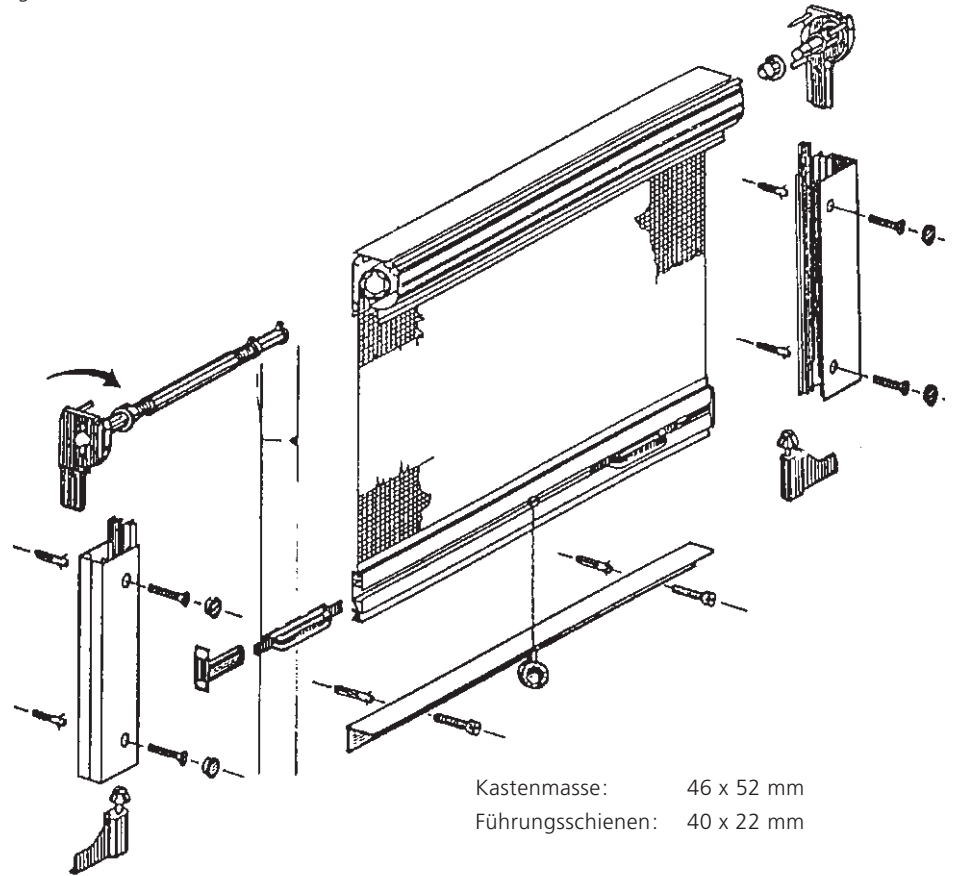

Insekten-Schutz mit Vertikal Rolloschieber Typ IS - VR

Kassette oben, für Türen und Fenster. Durch Herunterziehen des Rollos ist jeder Raum vor Insekten, ohne Sicht Einschränkung, vollkommen geschützt. Seitliche Führungsschienen und Dichtungsbürsten machen ein Durchschlüpfen für alle kriechenden und fliegenden Plagegeister unmöglich.

Farben: Aluminium, Bronze, Weiss, Braun

Abmessungen

Breite mm	Höhe mm
800	1700
1000	1700
1200	1700
1400	1700
1600	1700
1800	1700
2000	1700
800	2500
1000	2500
1200	2500
1400	2500
1600	2500
1800	2500
2000	2500

Insekten-Schutz mit 1 Horizontal Rollo-Schieber Typ IS -HR1

Kassette links, für Türen und Fenster. durch Hinüberziehen des Rollos ist jeder Raum vor Insekten, ohne Sichteinschränkung, vollkommen geschützt. Obere und untere Führungsschienen und Dichtungsbürsten machen ein Durchschlüpfen für alle kriechenden und fliegenden Plagegeister unmöglich. Schliessung auf der Gegenseite mittels Magnetband.

Kassette links und rechts, für Türen und Fenster. durch hinüberziehen des Rollos ist jeder Raum vor Insekten, ohne Sicht Einschränkung, vollkommen geschützt. Obere und untere Führungsschienen und Dichtungsbürsten machen ein Durchschlüpfen für alle kriechenden und fliegenden Plagegeister unmöglich. Schliessung in der Mitte mittels Magnetband.