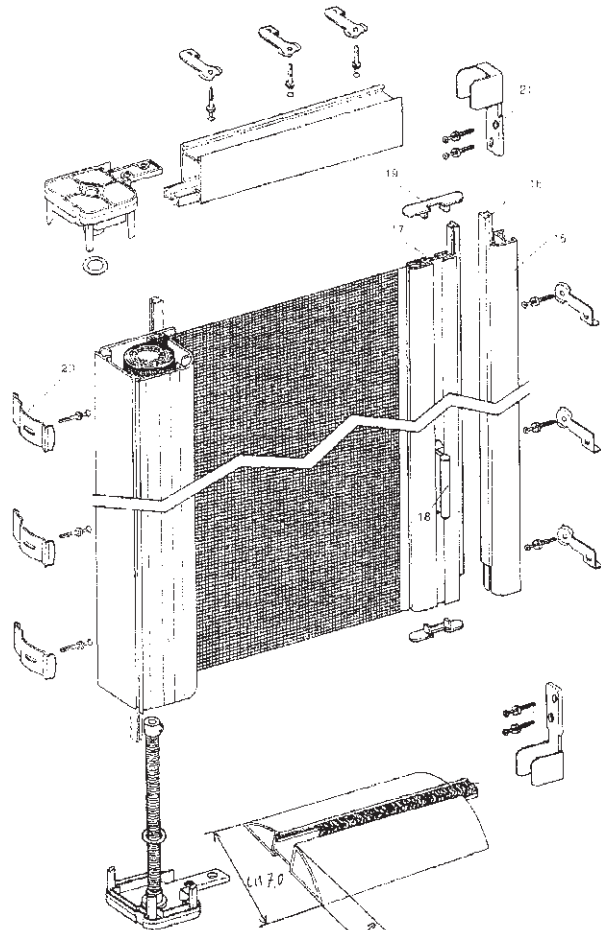

Insekten-Schutz mit Vertikal Rolloschieber Typ IS - VR

Kassette oben, für Türen und Fenster. Durch Herunterziehen des Rollos ist jeder Raum vor Insekten, ohne Sicht Einschränkung, vollkommen geschützt. Seitliche Führungsschienen und Dichtungsbürsten machen ein Durchschlüpfen für alle kriechenden und fliegenden Plagegeister unmöglich.

Farben: Aluminium, Bronze, Weiss, Braun

Abmessungen

Breite mm	Höhe mm
800	1700
1000	1700
1200	1700
1400	1700
1600	1700
1800	1700
2000	1700
800	2500
1000	2500
1200	2500
1400	2500
1600	2500
1800	2500
2000	2500

Insekten-Schutz mit 1 Horizontal Rollo-Schieber Typ IS -HR1

Kassette links, für Türen und Fenster. durch Hinüberziehen des Rollos ist jeder Raum vor Insekten, ohne Sichteinschränkung, vollkommen geschützt. Obere und untere Führungsschienen und Dichtungsbürsten machen ein Durchschlüpfen für alle kriechenden und fliegenden Plagegeister unmöglich. Schliessung auf der Gegenseite mittels Magnetband.